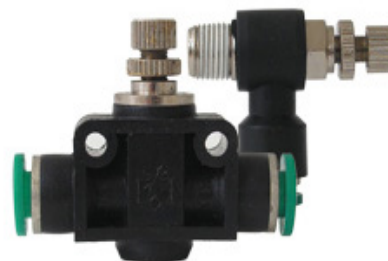

▶ METRICO

PASACHAPAS

CODIGO	TUBO
TF30233	4 MM
TF30234	6 MM
TF30235	8 MM
TF30236	10 MM
TF30237	12 MM
TF30238	14 MM
TF30239	16 MM

▶ METRICO

UNION REGULADOR DE CAUDAL

CODIGO	TUBO
TF30259	4MM
TF30260	6MM
TF30261	8MM

▶ METRICO

REGULADOR DE CAUDAL CON ROSCA

CODIGO	TUBO	ROSCA
TF30240	6MM	1/8"
TF30241	8MM	1/4"
TF30443	8MM	1/8"
TF30442	4MM	1/4"
TF30441	4MM	1/8"

▶ METRICO

CRUZ

CODIGO	TUBO
TF30262	4 MM
TF30263	6 MM
TF30264	8 MM
TF30265	10 MM
TF30266	12 MM